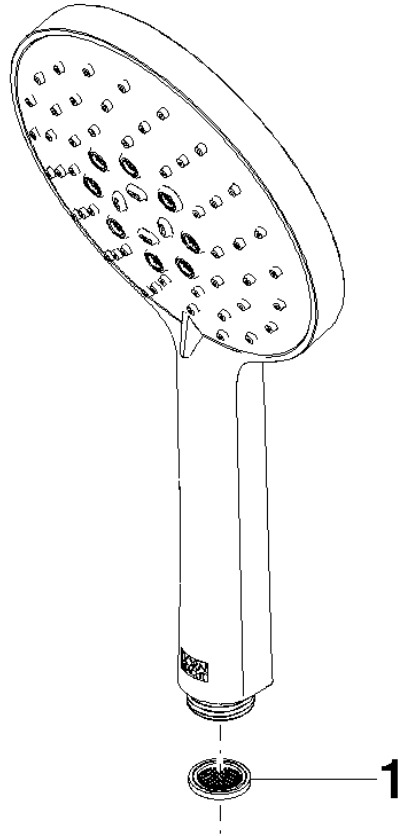

28 016 979

- Ajustable en tres o bien cinco posiciones: COMPACT RAIN, COMPACT SOFT FLOW, COMPACT AQUAPRESSURE FLOW, caudal máx. 15 l/min (a 3 bares)
- Con sistema antical
- Cabezal rociador Ø 130 mm
- Racor 1/2"

Protección contra reflujo.

Encaja con: IMO, LULU, MADISON, MEM, TARA, CL.1, LISSÉ, VAIA, META, CYO

	Cromo	28 016 979-00
	Cromo	28 016 979-00 0010
	Platino cepillado	28 016 979-06 0010
	Platino cepillado	28 016 979-06
	Platino	28 016 979-08
	Platino	28 016 979-08 0010
	Dark Chrome	28 016 979-19
	Dark Chrome	28 016 979-19 0010
	Oro claro	28 016 979-26
	Oro claro	28 016 979-26 0010
	Oro claro cepillado	28 016 979-27
	Oro claro cepillado	28 016 979-27 0010
	Latón cepillado (Oro 23k)	28 016 979-28
	Latón cepillado (Oro 23k)	28 016 979-28 0010
	Negro mate	28 016 979-33
	Negro mate	28 016 979-33 0010
	Bronce cepillado	28 016 979-42 0010
	Bronce cepillado	28 016 979-42
	Champagne cepillado (Oro 22k)	28 016 979-46 0010
	Champagne cepillado (Oro 22k)	28 016 979-46
	Champagne (Oro 22k)	28 016 979-47
	Champagne (Oro 22k)	28 016 979-47 0010
	Cromo cepillado	28 016 979-93
	Cromo cepillado	28 016 979-93 0010
	Dark Platinum cepillado	28 016 979-99
	Dark Platinum cepillado	28 016 979-99 0010

Ducha de mano - Cromo

IMO

28 016 979

28 016 979

mm [inches]

Diagrama de flujo

Certificado

DVGW_DW-
6517DN0129.

LGA_29982.

WRAS_2009011.

28 016 979

Lista de piezas de recambios

N°	Número de artículo	Denominación	Cantidad de montaje	Plazo de entrega
1	09 23 01 039 90	tamiz	1	2